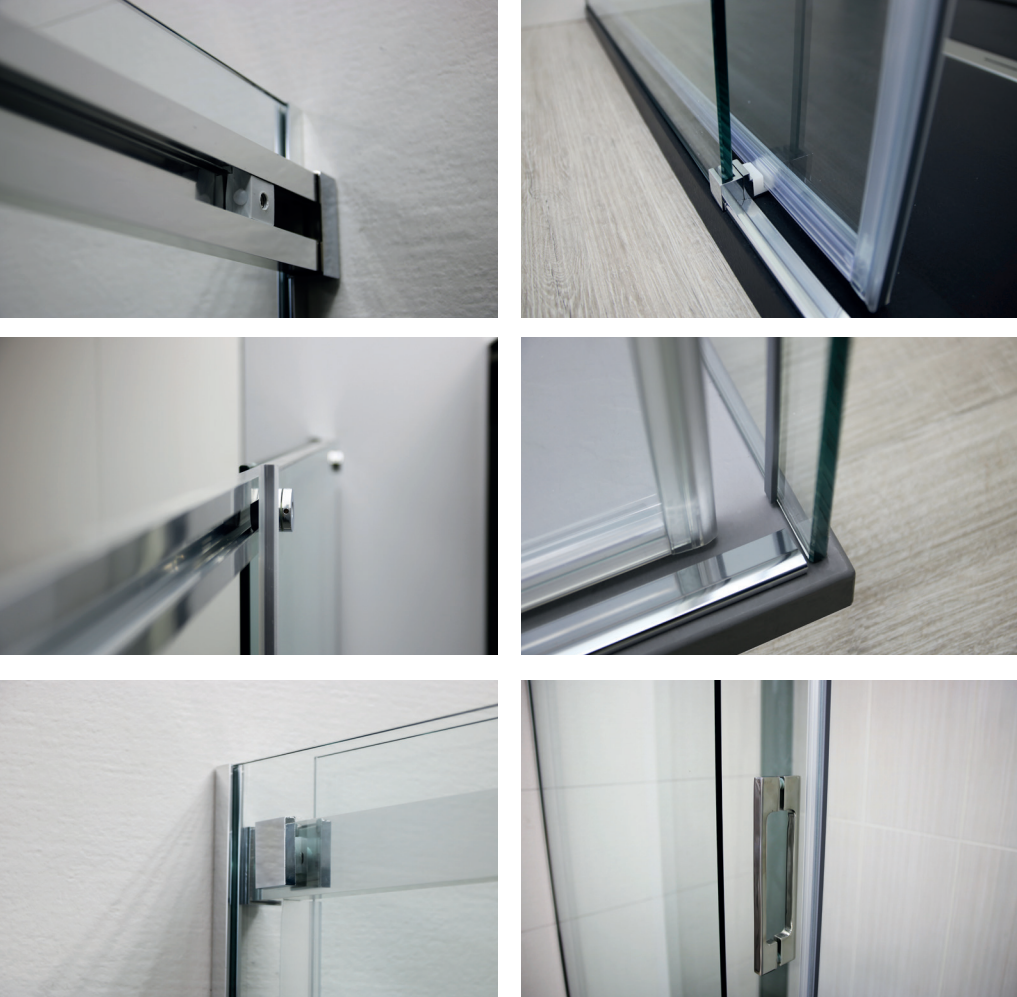

SÉRIE DOURO PLUS

MODELO 1726P

DESIGNED BY
BANHOCONCEPT®

DESCRIÇÃO

MODELO 1726P D - 2 FIXOS + 1 PORTAS DE CORRER + LATERAL FIXO

Altura standard - 1960 mm

Acabamentos:

PT - Alumínio Lacado Preto Mate
AM - Alumínio Anodizado Mate
AB - Alumínio Anodizado Alto Brilho (Cromado)

CARACTERÍSTICAS TÉCNICAS

Vidro temperado 8mm (Fixos) + 6mm (Portas)

Rolamentos em Aço

Tratamento de vidros anticalcário TecnoClean System 10A (10 ANOS DE GARANTIA)

DESCRIÇÃO

MODELO 1726P E - 2 FIXOS + 1 PORTAS DE CORRER + LATERAL FIXO

Altura standard - 1960 mm

Acabamentos:

PT - Alumínio Lacado Preto Mate

AM - Alumínio Anodizado Mate

AB - Alumínio Anodizado Alto Brilho (Cromado)

CARACTERÍSTICAS TÉCNICAS

Vidro temperado 8mm (Fixos) + 6mm (Portas)