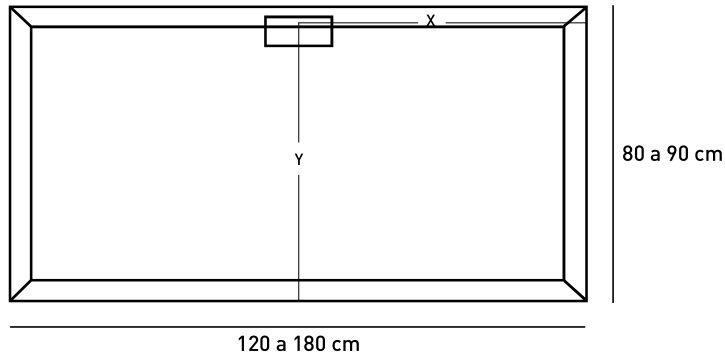

DOURO

#MINERALDESIGN

#SILKTEXTURE

Características

- Wraitom®
- Gel Coat Sanitário
- Antideslizante C3®
- Antibactérias Bactiblock®
- Adaptável e à medida
- Grelha lacada
- Textura Silk

Corte personalizado

- Personalização de corte segundo as necessidades do cliente.
- Avaliação prévia da planimetria.

Largura	Comprimento	X	Y	REF.	Cores Standard
80 cm	120 cm	60	72	BC.215	500 €
	140 cm	70	72	BC.216	585 €
	160 cm	80	72	BC.217	670 €
	180 cm	90	72	BC.218	750 €
90 cm	120 cm	60	82	BC.220	560 €
	140 cm	70	82	BC.221	655 €
	160 cm	80	82	BC.222	750 €
	180 cm	90	82	BC.223	845 €

Corte máximo até -10cm no comprimento.

Corte à medida: 40€ PVP

Corte à medida com acabamento: 80€ PVP

Grelha lacada à cor incluída.

Válvula McAlpine® 311S incluída.

Caudal de descarga de 0,45 litros por segundo.

PO_Polar

BR_Branco

BP_Perla

HU_Humo

TU_Tundra

MA_Marfil

AL_Albero

CT_Concret

AN_Antracite