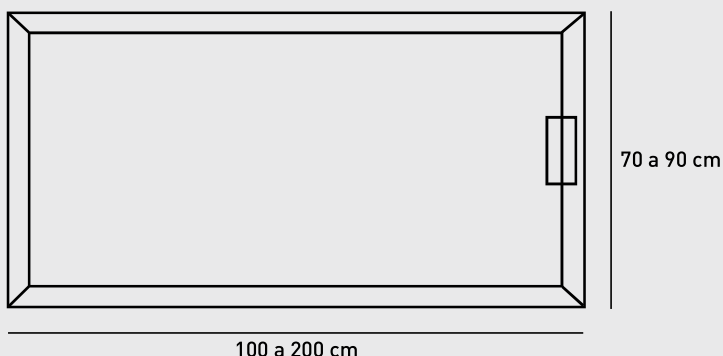

DOURO SUPRA

#MINERALDESIGN
#SILKTEXTURE