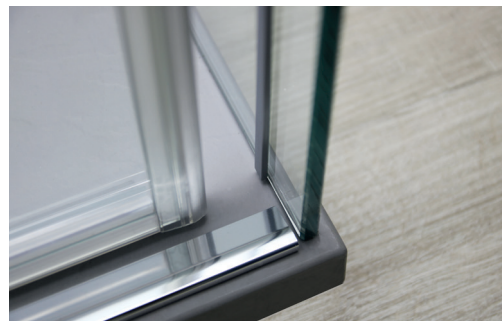

SÉRIE DOURO

MODELO 1705

DESIGNED BY
BANHOCONCEPT®

DESCRIÇÃO

MODELO 1705 D - 1 FIXO + 1 PORTA DE CORRER + LATERAL FIXO

Altura standard - 1960 mm

Acabamentos:

PT - Alumínio Lacado Preto Mate

AM - Alumínio Anodizado Mate

AB - Alumínio Anodizado Alto Brilho (Cromado)

CARACTERÍSTICAS TÉCNICAS

Vidro temperado 8mm (Fixos) + 6mm (Portas)

Rolamentos em Aço

Tratamento de vidros anticalcário TecnoClean System 10A (10 ANOS DE GARANTIA)

DESCRIÇÃO

MODELO 1705 E - 1 FIXO + 1 PORTA DE CORRER + LATERAL FIXO

Altura standard - 1960 mm

Acabamentos:

PT - Alumínio Lacado Preto Mate
AM - Alumínio Anodizado Mate
AB - Alumínio Anodizado Alto Brilho (Cromado)