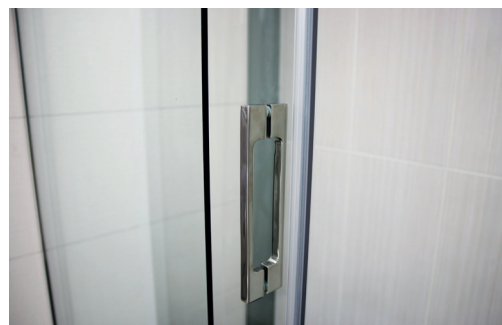

SÉRIE DOURO

MODELO 1705

DESIGNED BY
BANHOCONCEPT®

DESCRIÇÃO

MODELO 1705 D - 1 FIXO + 1 PORTA DE CORRER + LATERAL FIXO

Altura standard - 1960 mm

Acabamentos:

PT - Alumínio Lacado Preto Mate

AM - Alumínio Anodizado Mate

AB - Alumínio Anodizado Alto Brilho (Cromado)

CARACTERÍSTICAS TÉCNICAS

Vidro temperado 8mm (Fixos) + 6mm (Portas)

Rolamentos em Aço

Tratamento de vidros anticalcário TecnoClean System 10A (10 ANOS DE GARANTIA)

DESCRIÇÃO

MODELO 1705 E - 1 FIXO + 1 PORTA DE CORRER + LATERAL FIXO

Altura standard - 1960 mm

Acabamentos:

PT - Alumínio Lacado Preto Mate
AM - Alumínio Anodizado Mate
AB - Alumínio Anodizado Alto Brilho (Cromado)