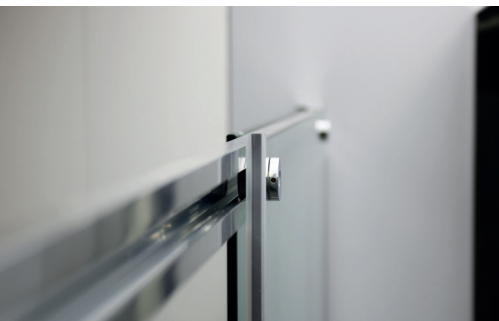

SÉRIE DOURO

MODELO 1705

DESIGNED BY
BANHOCONCEPT®

DESCRIÇÃO

MODELO 1705 D - 1 FIXO + 1 PORTA DE CORRER + LATERAL FIXO

Altura standard - 1960 mm

Acabamentos:

PT - Alumínio Lacado Preto Mate

AM - Alumínio Anodizado Mate

AB - Alumínio Anodizado Alto Brilho (Cromado)

CARACTERÍSTICAS TÉCNICAS

Vidro temperado 8mm (Fixos) + 6mm (Portas)

Rolamentos em Aço

Tratamento de vidros anticalcário TecnoClean System 10A (10 ANOS DE GARANTIA)

DESCRIÇÃO

MODELO 1705 E - 1 FIXO + 1 PORTA DE CORRER + LATERAL FIXO

Altura standard - 1960 mm

Acabamentos:

PT - Alumínio Lacado Preto Mate
AM - Alumínio Anodizado Mate
AB - Alumínio Anodizado Alto Brilho (Cromado)