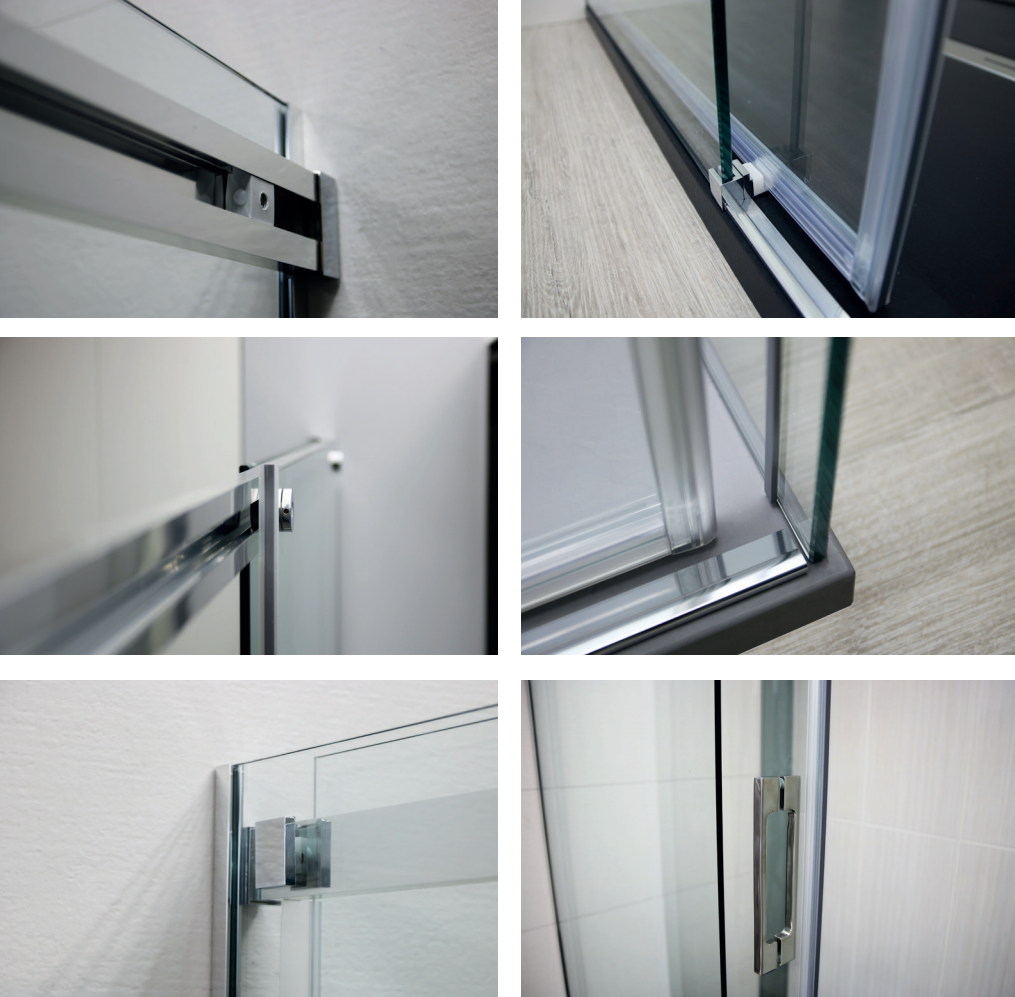

SÉRIE DOURO

MODELO 1786

DESIGNED BY
BANHOCONCEPT®

DESCRIÇÃO

MODELO 1786 D - 2 FIXOS + 1 PORTA DE CORRER + LATERAIS FIXOS

Altura standard - 1960 mm

Acabamentos:

PT - Alumínio Lacado Preto Mate

AM - Alumínio Anodizado Mate

AB - Alumínio Anodizado Alto Brilho (Cromado)

CARACTERÍSTICAS TÉCNICAS

Vidro temperado 8mm (Fixos) + 6mm (Portas)

Rolamentos em Aço

Tratamento de vidros anticalcário TecnoClean System 10A (10 ANOS DE GARANTIA)

DESCRIÇÃO

MODELO 1786 E - 2 FIXOS + 1 PORTA DE CORRER + LATERAIS FIXOS

Altura standard - 1960 mm

Acabamentos:

PT - Alumínio Lacado Preto Mate
AM - Alumínio Anodizado Mate
AB - Alumínio Anodizado Alto Brilho (Cromado)