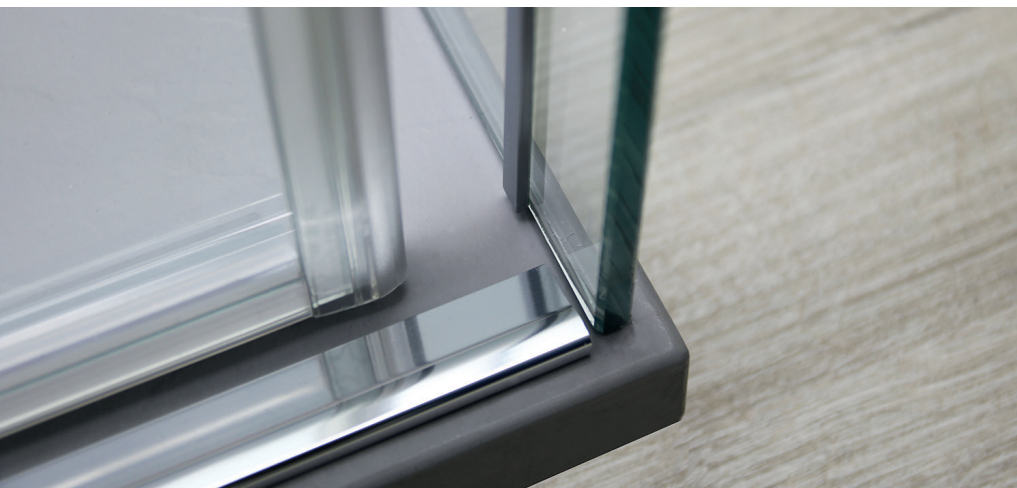

DESCRIÇÃO

MODELO 1790 E - LATERAL FIXO

Altura standard - 1960 mm

Acabamentos:

PT - Alumínio Lacado Preto Mate
AM - Alumínio Anodizado Mate
AB - Alumínio Anodizado Alto Brilho (Cromado)

CARACTERÍSTICAS TÉCNICAS

Vidro temperado 8mm (Fixos) + 6mm (Portas)

Rolamentos em Aço

Tratamento de vidros anticalcário TecnoClean System 10A (10 ANOS DE GARANTIA)