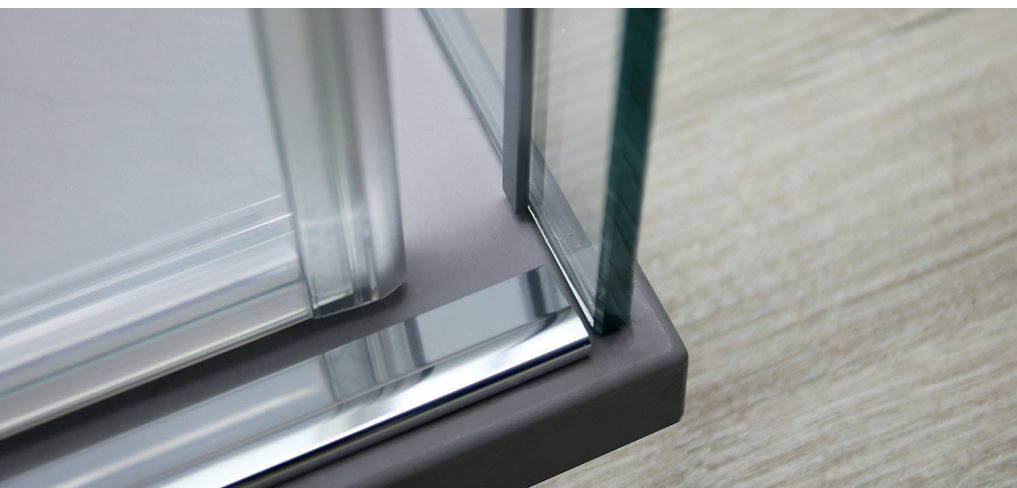

# SÉRIE DOURO

*MODELO 1790*

DESIGNED BY  
**BANHOCONCEPT®**

### MODELO 1790 D - LATERAL FIXO

Altura standard - 1960 mm

Acabamentos:

*PT - Alumínio Lacado Preto Mate*

*AM - Alumínio Anodizado Mate*

*AB - Alumínio Anodizado Alto Brilho (Cromado)*

### MODELO 1790 E - LATERAL FIXO

Altura standard - 1960 mm

Acabamentos:

*PT - Alumínio Lacado Preto Mate*  
*AM - Alumínio Anodizado Mate*  
*AB - Alumínio Anodizado Alto Brilho (Cromado)*