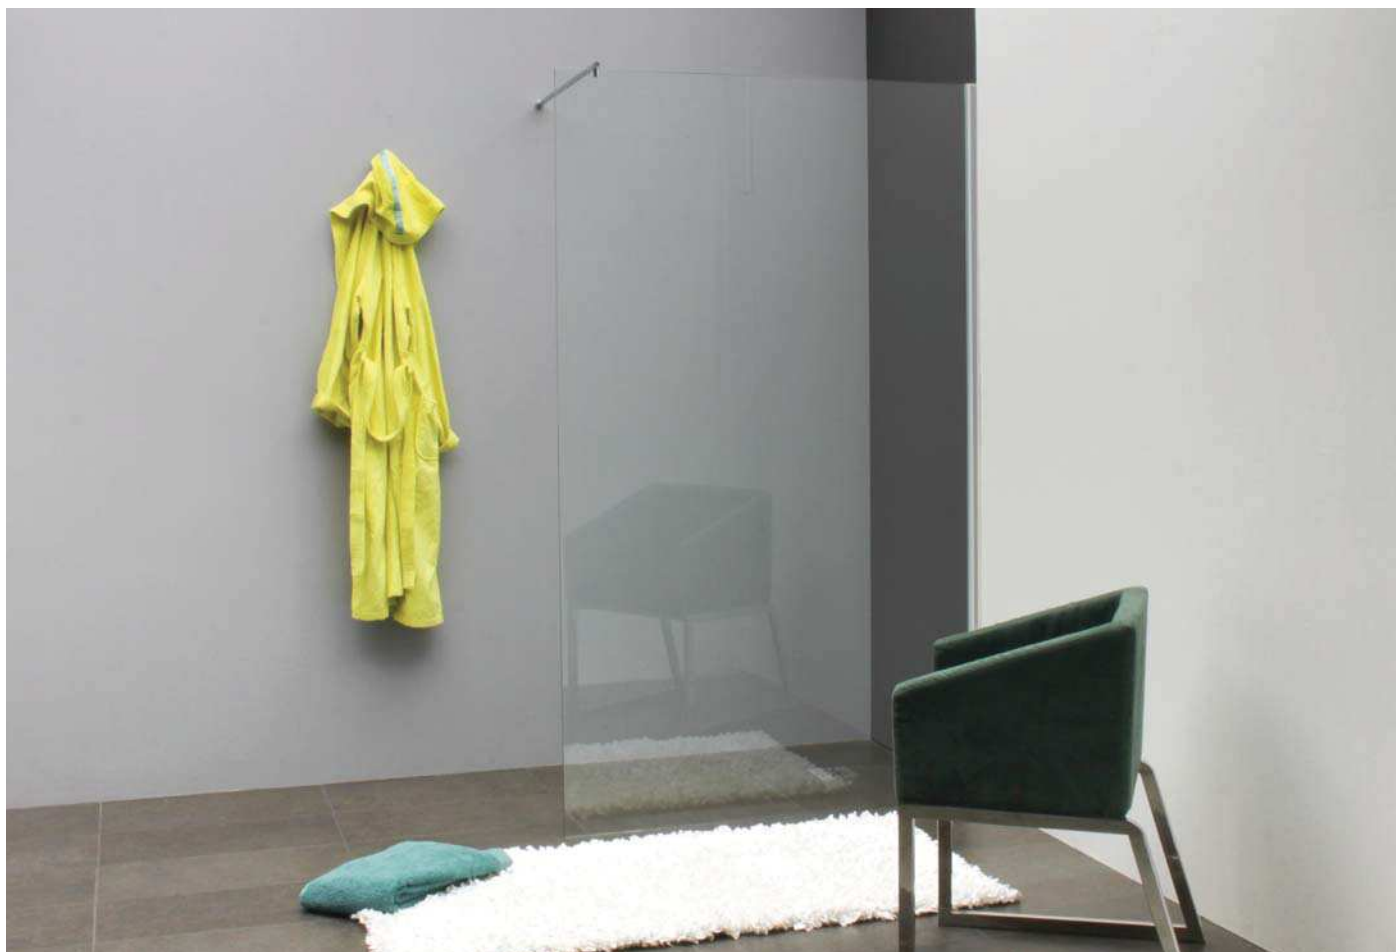

TABELA DE PREÇOS LISBON

Vidro 6mm Incolor
Altura Standard: 1950mm

PVP Recomendado

Modelo **CFS01** - Fixo Simples Série LISBON

Reversível