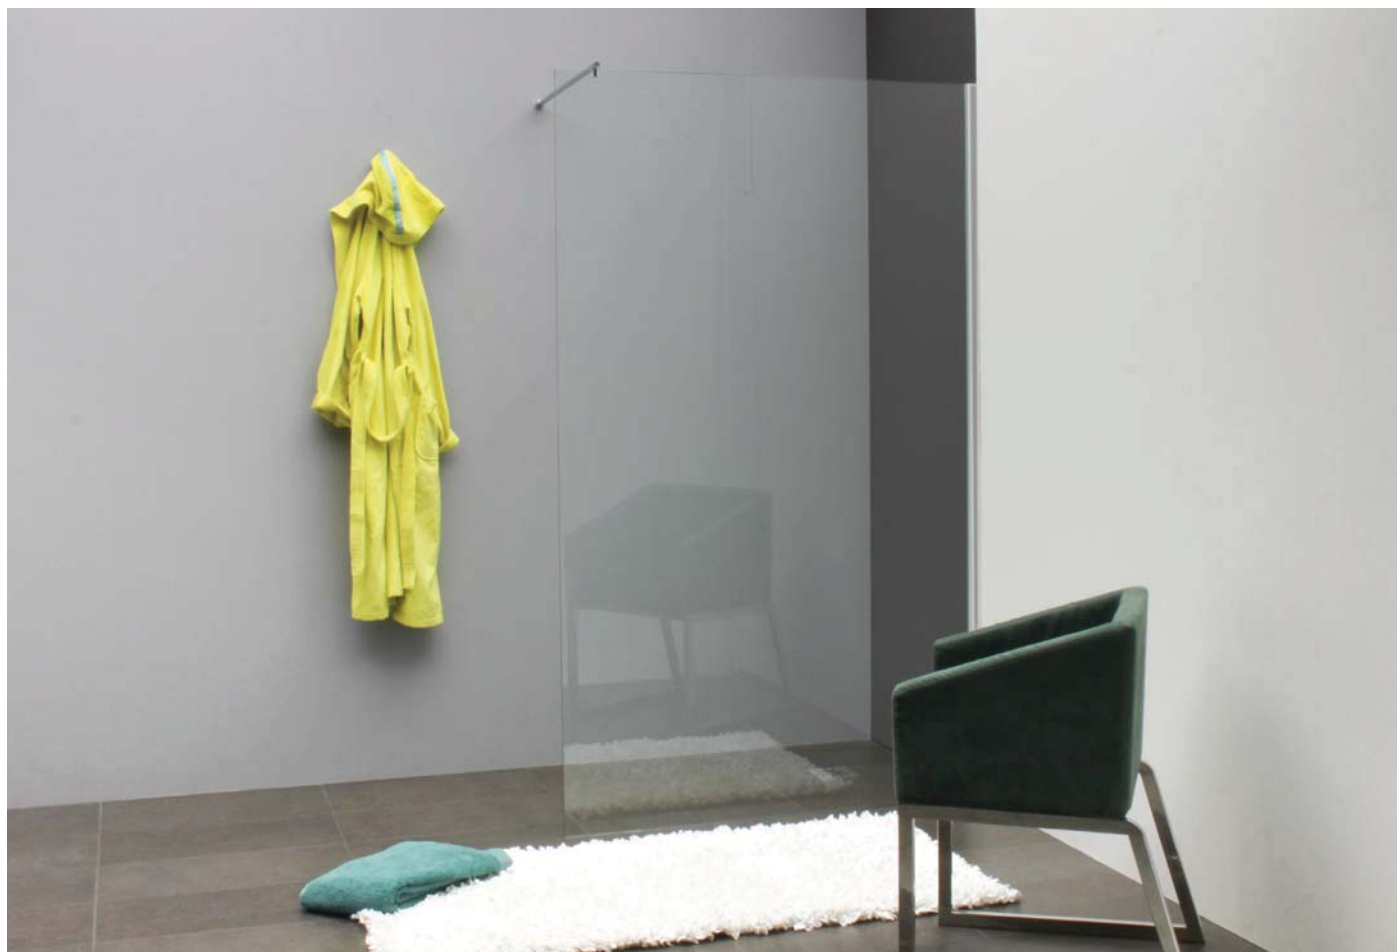

TABELA DE PREÇOS LISBON

Vidro 6mm Incolor
Altura Standard: 1950mm

PVP Recomendado

Modelo **CFS01** - Fixo Simples Série LISBON

Reversível