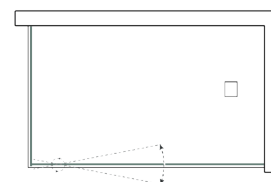

## TEJO 1809-E

AÇO INOX AISI 304, VIDRO 8/10MM TEMPERADO

1 Fixo, 1 Porta Pivotante Giratório 90° interior/exterior, 1 Lateral Fixo

1809-E (esq)