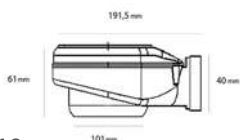

Especificações de corte sob-consulta

Corte à medida: 40€ PVP

Corte à medida com acabamento: 80€ PVP

Grelha lacada à cor incluída, grelha inox acresce 17€ PVP

Opcional - Grelha Preto Mate / Ouro Mate / Cobre Mate - Acresce 160,00€ ao PVP.

Válvula BC311T incluída.

Caudal de descarga de 0,58 litros por segundo.