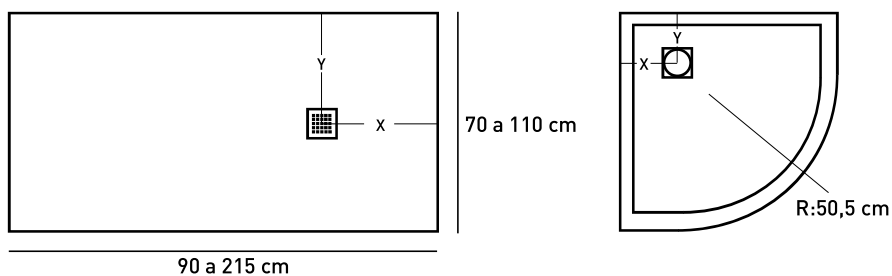

CÁVADO

#MINERALDESIGN
#PIZARRATEXTURE

Espessura: +/- 3 cm

Características

- Wraitom®
- Gel Coat Sanitário
- Antideslizante C3®
- Antibactérias Bactiblock®
- Adaptável e à medida
- Grelha lacada
- Textura PIZARRA

Corte personalizado

- Personalização de corte segundo as necessidades do cliente.
- Avaliação prévia da planimetria.

Largura	Comprimento	X	Y	R	REF.	Cores Standard	Cores Plus
90 cm (c. roca)	90 cm (Semicircular)	30	30	50,5	BC.277	405 €	485 €
90 cm	90 cm	40	45		BC.290	405 €	485 €
	100 cm	40	45		BC.289	410 €	495 €
	110 cm	40	45		BC.298	445 €	535 €
	120 cm	45	45		BC.266	480 €	575 €
	140 cm	45	45		BC.267	560 €	675 €
	160 cm	50	45		BC.268	615 €	740 €
	180 cm	60	45		BC.269	705 €	845 €
	200 cm	60	45		BC.270	795 €	955 €
100 cm	100 cm	50	50		BC.271	515 €	620 €
	120 cm	40	50		BC.293	605 €	725 €
	140 cm	45	50		BC.272	690 €	830 €
	160 cm	40	50		BC.294	780 €	935 €
	180 cm	60	50		BC.273	870 €	1045 €
	200 cm	60	50		BC.274	980 €	1175 €
	215 cm	77	50		BC.295	1025 €	1230 €
110 cm	200 cm	60	50		BC.275	1070 €	1285 €

Especificações de corte sob-consulta

Corte à medida: 40€ PVP

Corte à medida com acabamento: 80€ PVP

Grelha lacada à cor incluída, grelha inox acresce 17€ PVP

Opcional - Grelha Preto Mate / Ouro Mate / Cobre Mate - Acresce 160,00€ ao PVP.

Válvula BC311T incluída.

Caudal de descarga de 0,58 litros por segundo.

PO_Polar

BR_Branco

BP_Perla

HU_Humo

TU_Tundra

MA_Marfil

AL_Albero

CT_Concret

AN_Antracite