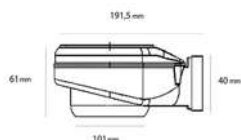

PO_Polar

BR_Branco

BP_Perla

HU_Humo

TU_Tundra

MA_Marfil

AL_Albero

CT_Concret

AN_Antracite