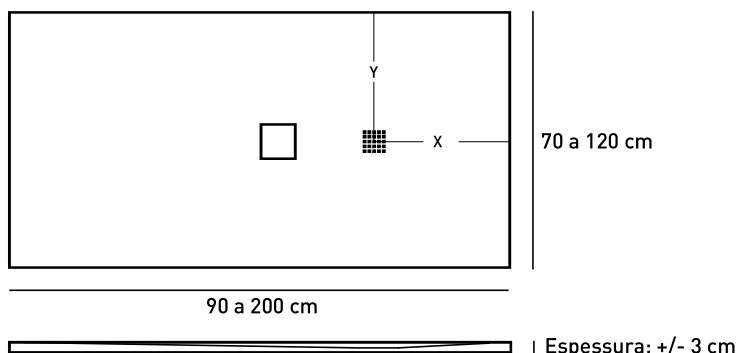

CÁVADO

#MINERALDESIGN
#SANDTEXTURE

Características

- Wraitom®
- Gel Coat Sanitário
- Antideslizante C3®
- Antibactérias Bactiblock®
- Adaptável e à medida
- Grelha lacada
- Textura SAND

Corte personalizado

- Personalização de corte segundo as necessidades do cliente.
- Avaliação prévia da planimetria.

Largura	Comprimento	X	Y	REF.	Cores Standard	Cores Plus	
100 cm	100 cm	40	50	BC.483	515 €	620 €	
	120 cm	40	50	BC.484	605 €	725 €	
	140 cm	50	50	BC.485	690 €	830 €	
	160 cm	50	50	BC.486	780 €	935 €	
	180 cm	50	50	BC.487	870 €	1045 €	
	200 cm	60	50	BC.488	980 €	1175 €	
	220 cm	60	50	BC.489	1045 €	1255 €	
	120 cm	120 cm	50	60	BC.497	610 €	735 €
140 cm		50	60	BC.491	705 €	845 €	

Especificações de corte sob-consulta

Corte à medida: 40€ PVP

Corte à medida com acabamento: 80€ PVP

Grelha lacada à cor incluída, grelha inox acresce 17€ PVP

Opcional - Grelha Preto Mate / Ouro Mate / Cobre Mate - Acresce 160,00€ ao PVP.

Válvula BC311T incluída.

Caudal de descarga de 0,58 litros por segundo.

PO_Polar

BR_Branco

BP_Perla

HU_Humo

TU_Tundra

MA_Marfil

AL_Albero

CT_Concret

AN_Antracite