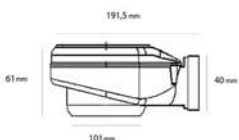

Especificações de corte sob-consulta

Corte à medida: 40€ PVP

Corte à medida com acabamento: 80€ PVP

Grelha lacada à cor incluída, grelha inox acresce 17€ PVP

Opcional - Grelha Preto Mate / Ouro Mate / Cobre Mate - Acresce 160,00€ ao PVP.

Válvula BC311T incluída.

Caudal de descarga de 0,58 litros por segundo.