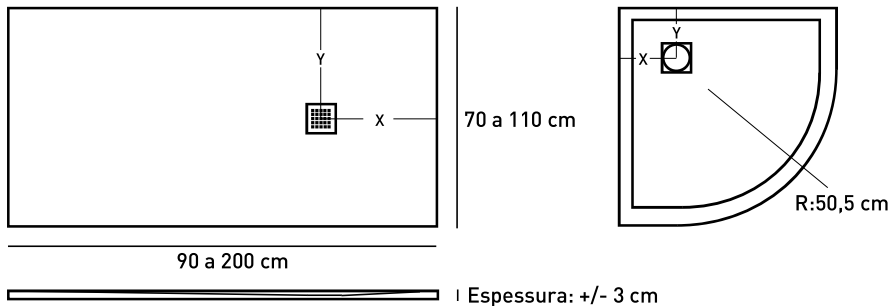

CÁVADO

#MINERALDESIGN
#PIZARRATEXTURE

Características

- Wraitom®
- Gel Coat Sanitário
- Antideslizante C3®
- Antibactérias Bactiblock®
- Adaptável e à medida
- Grelha lacada
- Textura PIZARRA

Corte personalizado

- Personalização de corte segundo as necessidades do cliente.
- Avaliação prévia da planimetria.

Largura	Comprimento	X	Y	R	REF.	Cores Standard	Cores Plus
70 cm	70 cm	35	35		BC.830	295 €	355 €
	90 cm	40	35		BC.291	320 €	385 €
	100 cm	40	35		BC.255	335 €	405 €
	110 cm	40	35		BC.280	365 €	440 €
	120 cm	40	35		BC.256	380 €	455 €
	130 cm	50	35		BC.281	395 €	475 €
	140 cm	50	35		BC.257	425 €	510 €
	150 cm	45	35		BC.282	450 €	540 €
	160 cm	45	35		BC.258	480 €	575 €
	170 cm	60	35		BC.283	495 €	595 €
	180 cm	60	35		BC.259	530 €	635 €
	200 cm	60	35		BC.254	560 €	675 €
75 cm	90 cm	30	37.5		BC.420	340 €	410 €
	100 cm	40	37.5		BC.422	365 €	440 €
	110 cm	30	37.5		BC.423	380 €	455 €
	120 cm	40	37.5		BC.424	395 €	475 €
	130 cm	30	37.5		BC.425	425 €	510 €
	140 cm	40	37.5		BC.426	450 €	540 €
	150 cm	50	37.5		BC.427	480 €	575 €
	160 cm	60	37.5		BC.428	515 €	620 €
	170 cm	50	37.5		BC.429	560 €	675 €
	180 cm	60	37.5		BC.430	570 €	685 €
	190 cm	50	37.5		BC.431	600 €	720 €
	200 cm	60	37.5		BC.432	640 €	770 €
80 cm (c. roca)	80 cm (semicircular)	25	25	50	BC.276	335 €	405 €
80 cm	70 cm	40	35		BC.253	335 €	405 €
	80 cm	40	40		BC.253	335 €	405 €
	90 cm	40	40		BC.292	355 €	425 €
	100 cm	40	40		BC.260	370 €	445 €
	110 cm	40	40		BC.284	405 €	485 €
	120 cm	40	40		BC.261	425 €	510 €
	130 cm	40	40		BC.285	450 €	540 €
	140 cm	40	40		BC.262	480 €	575 €
	150 cm	50	40		BC.286	515 €	620 €
	160 cm	60	40		BC.263	540 €	650 €
	170 cm	60	40		BC.287	600 €	720 €
	180 cm	60	40		BC.264	630 €	755 €
	190 cm	60	40		BC.288	640 €	770 €
	200 cm	60	40		BC.265	720 €	865 €
	215 cm	60	40		BC.252	830 €	995 €

Especificações de corte sob-consulta

Corte à medida: 40€ PVP

Corte à medida com acabamento: 80€ PVP

Grelha lacada à cor incluída, grelha inox acresce 17€ PVP

Opcional - Grelha Preto Mate / Ouro Mate / Cobre Mate - Acresce 160,00€ ao PVP.

Válvula BC311T incluída.

Caudal de descarga de 0,58 litros por segundo.

PO_Polar

BR_Branco

BP_Perla

HU_Humo

TU_Tundra

MA_Marfil

AL_Albero

CT_Concret

AN_Antracite