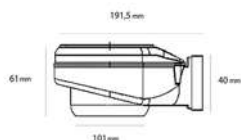

Especificações de corte sob-consulta

Corte à medida: 40€ PVP

Corte à medida com acabamento: 80€ PVP

Grelha lacada à cor incluída, grelha inox acresce 17€ PVP

Opcional - Grelha Preto Mate / Ouro Mate / Cobre Mate - Acresce 160,00€ ao PVP.

Válvula BC311T incluída.

Caudal de descarga de 0,58 litros por segundo.