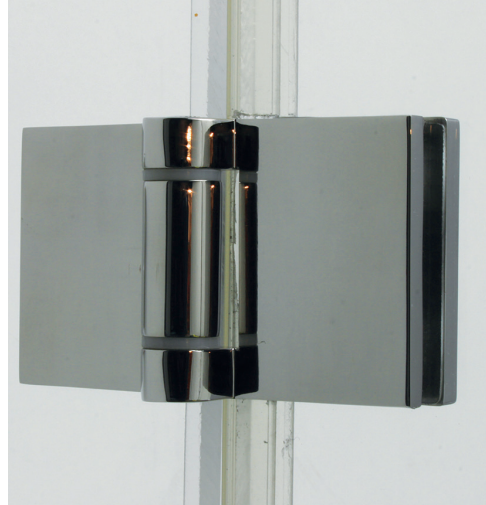

SÉRIE MIX

MODELO MX-22

DESIGNED BY
BANHOCONCEPT®

DESCRIÇÃO

MODELO MX-22 - 2 FIXOS C/BARRA ESTAB. DIAGONAL + 2 PORTAS DE ABRIR

Altura standard - 1960 mm

Acabamentos:

IP - Inox Polido

AB - Alumínio Anodizado Alto Brilho (Cromado)

CARACTERÍSTICAS TÉCNICAS

Vidro temperado 8mm (Fixos) + 6mm (Portas)

Perfil de respingo colado no chão na zona da porta de duche

Tratamento de vidros anticalcário TecnoClean System 5A (5 ANOS DE GARANTIA)