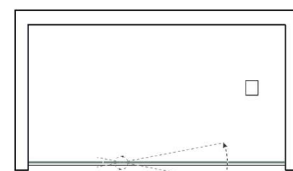

TCS
5 Anos

TEJO 1816

AÇO INOX AISI 304, VIDRO 8MM TEMPERADO
2 Fixos, 1 Porta Pivotante 90° interior/exterior

NOTA: MEDIDA MÁXIMA DA PORTA - 1000MM

1816-E (esq)

1816-D (dto)

ACABAMENTOS METÁLICOS

IP
I. Polido