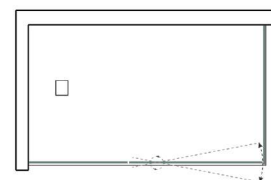

TCS
5 Anos

TEJO 1819

AÇO INOX AISI 304, VIDRO 8/10MM TEMPERADO
1 Fixo, 1 Porta Pivotante 90° interior/exterior, 1 Lateral Fixo

NOTA: MEDIDA MÁXIMA DA PORTA - 1000MM

1819-E (esq)

1819-D (dto)

ACABAMENTOS METÁLICOS