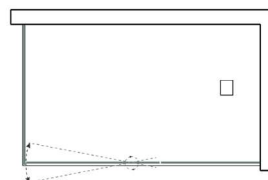

TCS
5 Anos

TEJO 1819

AÇO INOX AISI 304, VIDRO 8/10MM TEMPERADO
1 Fixo, 1 Porta Pivotante 90° interior/exterior, 1 Lateral Fixo

NOTA: MEDIDA MÁXIMA DA PORTA - 1000MM

1819-E (esq)

1819-D (dto)

ACABAMENTOS METÁLICOS