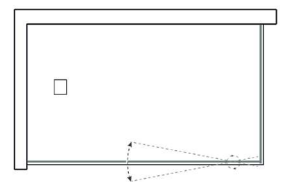

1809-D (dto)

ACABAMENTOS VIDROS

VI
Incolor

VF
Fosco

--
Serigrafias

VB
Bronze

VC
Cinza

TCS
5 Anos