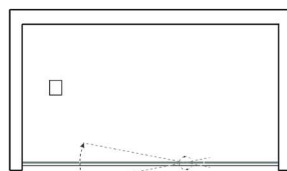

TCS
5 Anos

TEJO 1816

AÇO INOX AISI 304, VIDRO 8MM TEMPERADO
2 Fixos, 1 Porta Pivotante 90° interior/exterior

NOTA: MEDIDA MÁXIMA DA PORTA - 1000MM

1816-E (esq)

1816-D (dto)

ACABAMENTOS METÁLICOS

IP
I. Polido