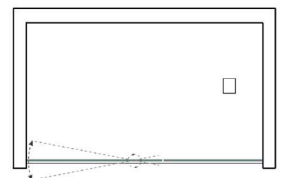

1818-D (dto)

ACABAMENTOS VIDROS

VI
Incolor

VF
Fosco

--
Serigrafias

VB
Bronze

VC
Cinza

TCS
5 Anos