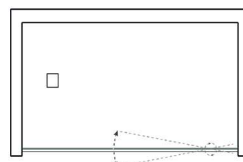

TCS
5 Anos

TEJO 1808

AÇO INOX AISI 304, VIDRO 8MM TEMPERADO
1 Fixo, 1 Porta Pivotante 90° interior/exterior

NOTA: MEDIDA MÁXIMA DA PORTA - 1000MM

1808-E (esq)

1808-D (dto)

ACABAMENTOS METÁLICOS

IP
I. Polido