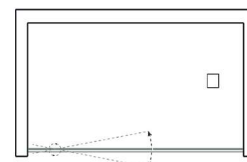

TCS
5 Anos

TEJO 1808

AÇO INOX AISI 304, VIDRO 8MM TEMPERADO
1 Fixo, 1 Porta Pivotante 90° interior/exterior

NOTA: MEDIDA MÁXIMA DA PORTA - 1000MM

1808-E (esq)

1808-D (dto)

ACABAMENTOS METÁLICOS

IP
I. Polido