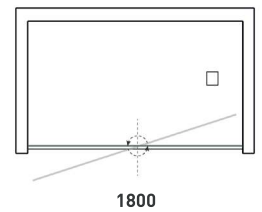

ACABAMENTOS VIDROS

VI
Incolor

VF
Fosco

--
Serigrafias

VB
Bronze

VC
Cinza

TCS
5 Anos