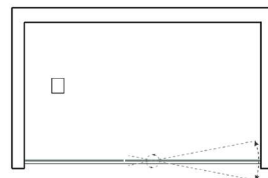

IE
I. Escovado

PT
Preto Mate

OM
Ouro Mate

CM
Cobre Mate

TCS
5 Anos

TEJO 1818

AÇO INOX AISI 304, VIDRO 8MM TEMPERADO
1 Fixo, 1 Porta Pivotante 90° interior/exterior

NOTA: MEDIDA MÁXIMA DA PORTA - 1000MM