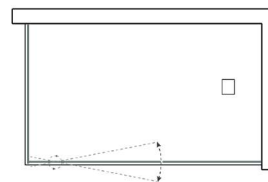

IE
I. Escovado

PT
Preto Mate

OM
Ouro Mate

CM
Cobre Mate

TCS
5 Anos

TEJO 1809

AÇO INOX AISI 304, VIDRO 8/10MM TEMPERADO
1 Fixo, 1 Porta Pivotante 90° interior/exterior, 1 Lateral Fixo

NOTA: MEDIDA MÁXIMA DA PORTA - 1000MM