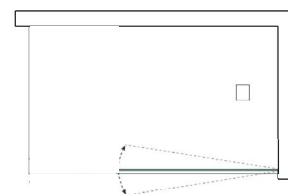

--
Serigrafias

VB
Bronze

VC
Cinza

TCS
5 Anos

TÂMEGA 1127

ALUMÍNIO, VIDRO 6MM TEMPERADO
1 porta de abrir 90° interior/exterior

NOTA: MEDIDA MÁXIMA DA PORTA - 900MM

1127-E (esq)