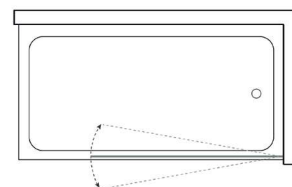

TÂMEGA 1100 R

ALUMÍNIO, VIDRO 6MM TEMPERADO
1 porta de abrir de banheira 90° interior/exterior

NOTA: MEDIDA MÁXIMA DA PORTA - 900MM

1100R-E (esq)

1100R-D (dto)

ACABAMENTOS VIDROS

VI
Incolor

VF
Fosco