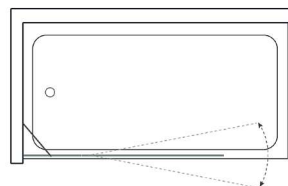

1104R-E (esq)