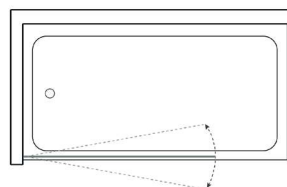

TÂMEGA 1100 R

ALUMÍNIO, VIDRO 6MM TEMPERADO
1 porta de abrir de banheira 90° interior/exterior

NOTA: MEDIDA MÁXIMA DA PORTA - 900MM

1100R-E (esq)

1100R-D (dto)

ACABAMENTOS VIDROS

VI
Incolor

VF
Fosco