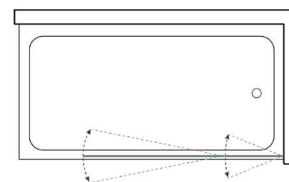

1102R-D (dto)

TCS
5 Anos