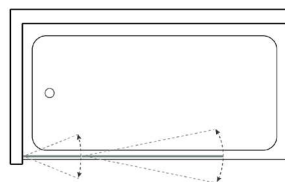

1102R-E (esq)